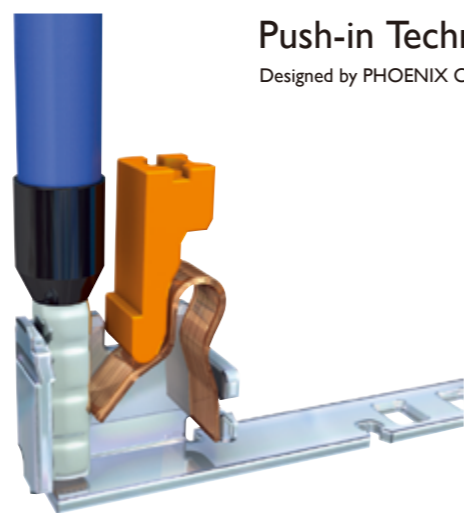

柏叻 Facebook 粉絲團
柏叻自動化

PHOENIX CONTACT 獨家的連接技術 Push-in Technology

Push-in Technology減少配線作業、縮小控制盤體積、因應可信度更高的控制盤市場需求。PHOENIX CONTACT於1978年首度開發 Push-in 端子台，目前則是從端子台到PLC一氣呵成，備齊所有系列商品。

減少配線作業

只需插入電線便可連接
不需要扭力管理、重新鎖緊

控制盤體積更小

可縮小裝置部分的體積
減少無效空間

可信度更高

不會因為震動而鬆動
利用不易脫落的彈簧維持電線

Push-in Technology[®]
Designed by PHOENIX CONTACT

PHOENIX CONTACT 菲尼克斯找睿豐

相關手冊請至睿豐下載

www.refo-tw.com