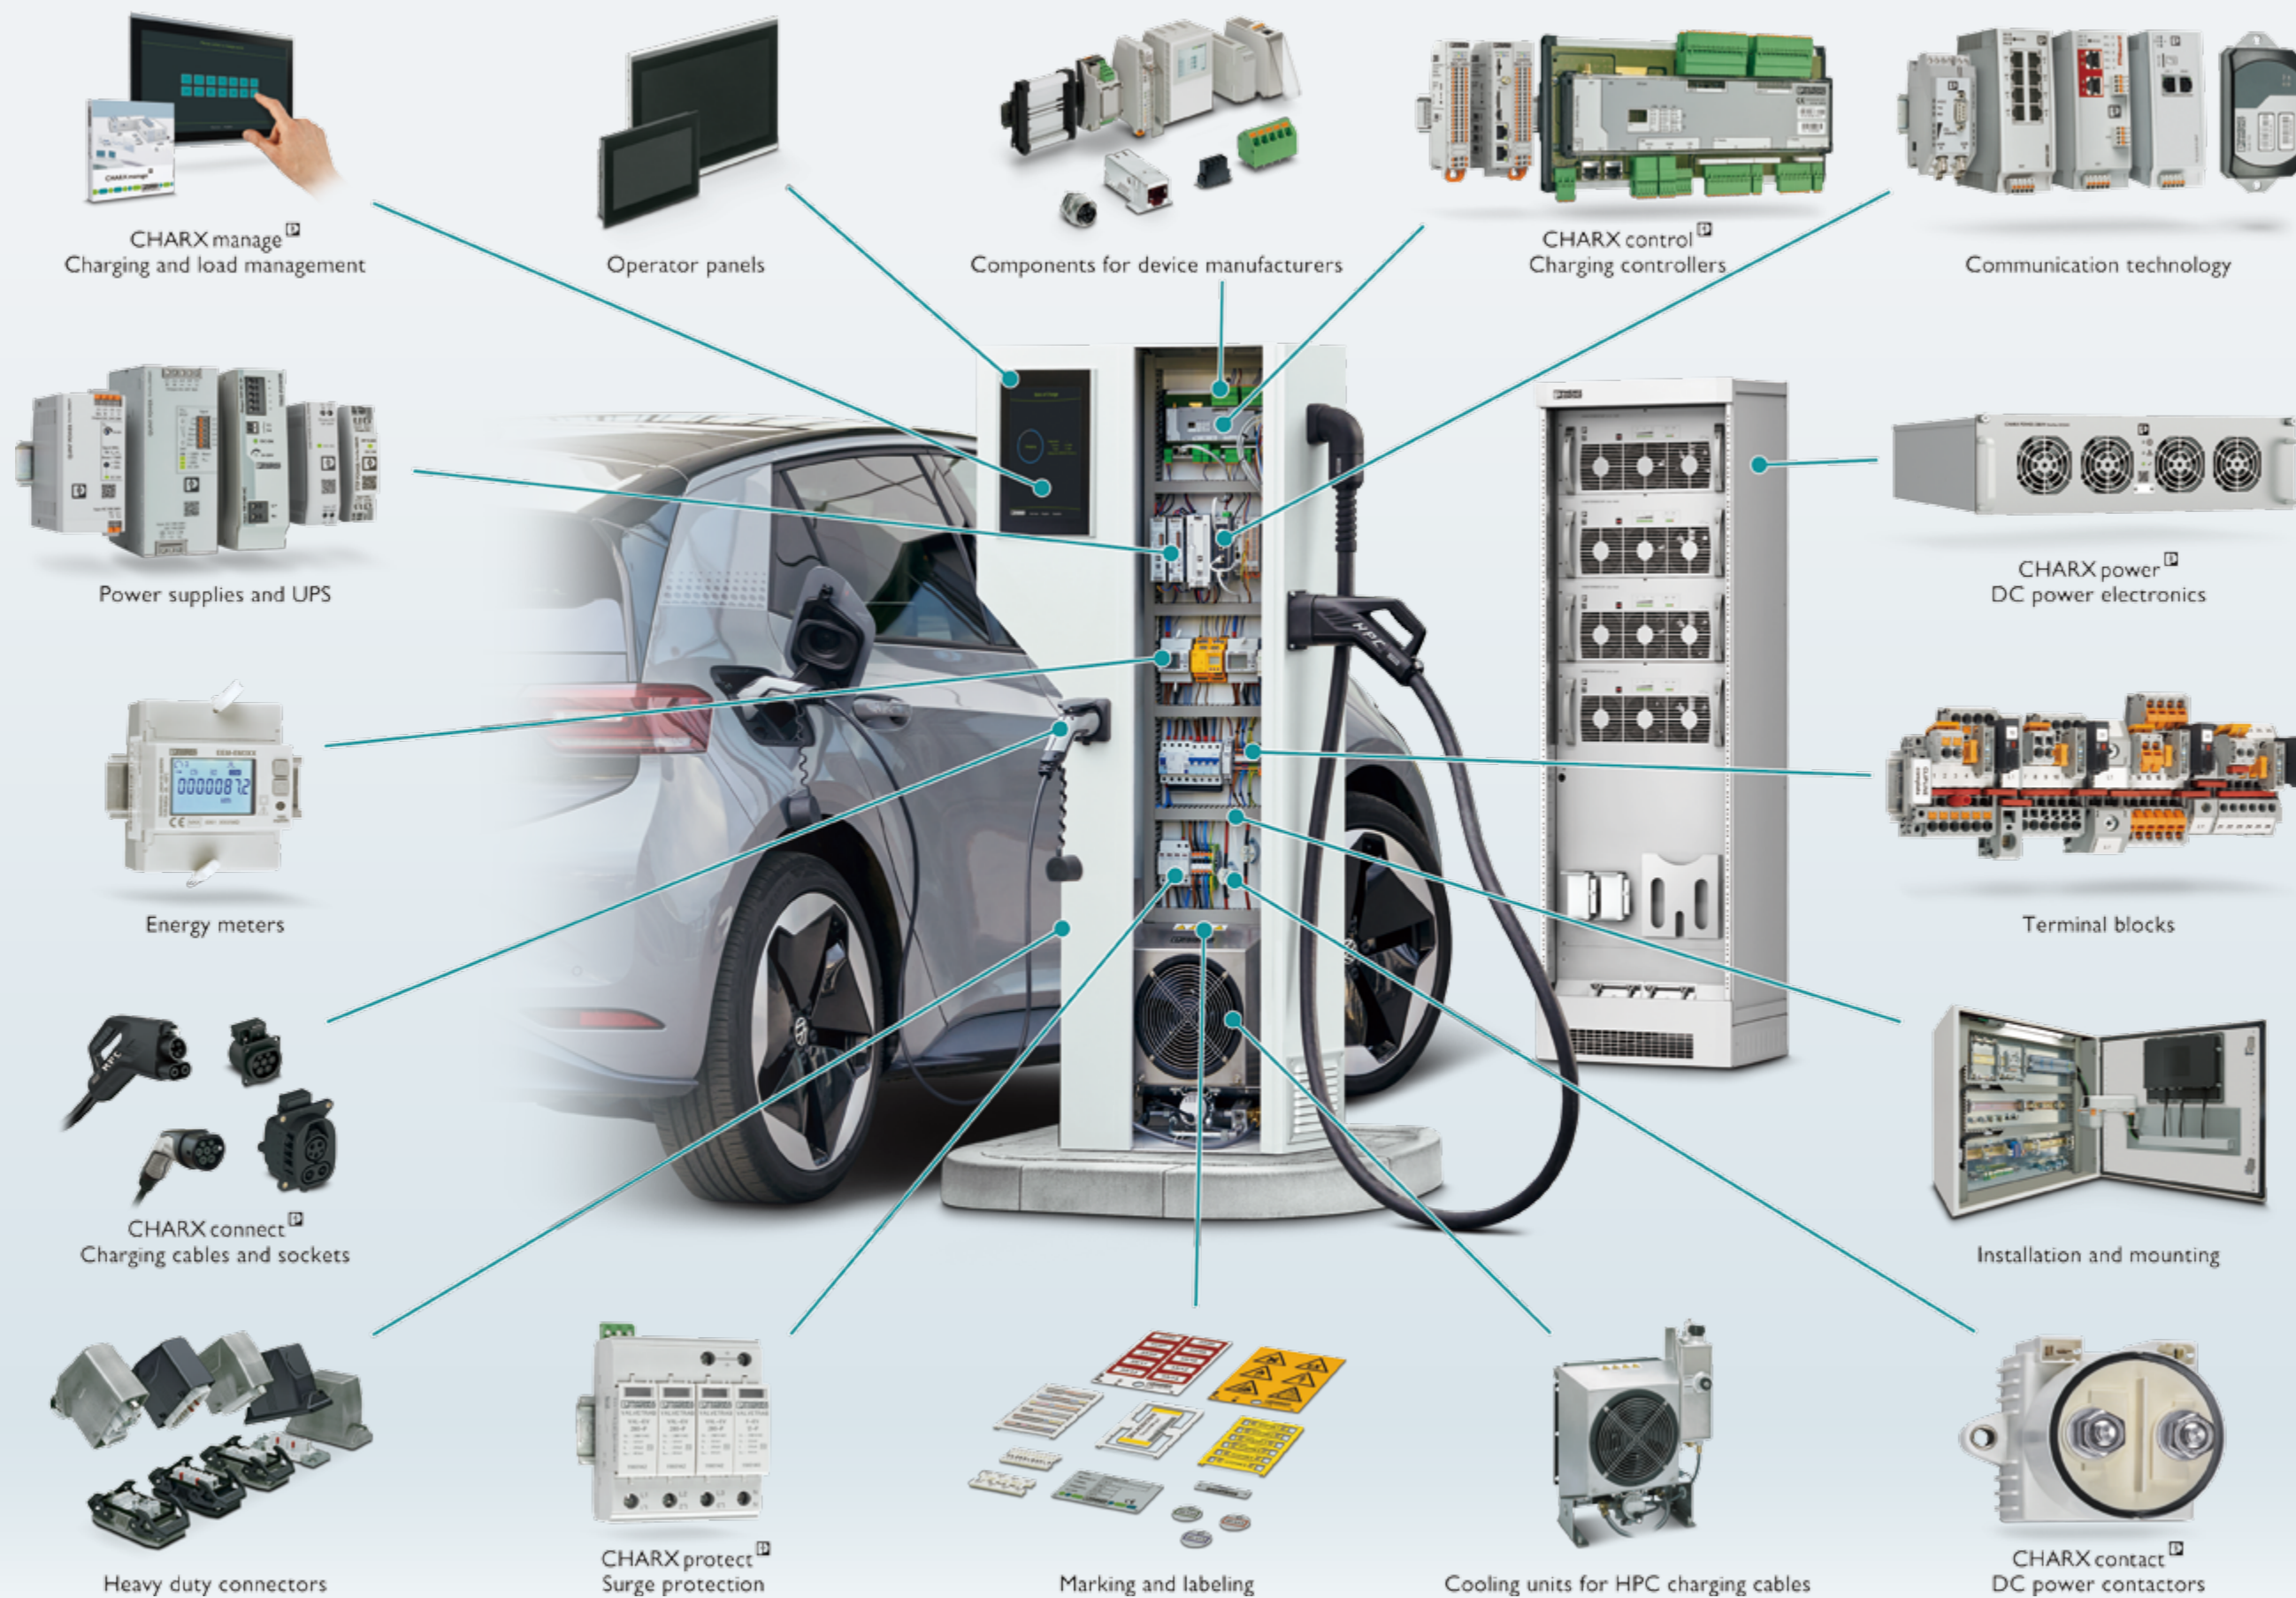

睿豐Facebook粉絲團

REFO Automation

PHOENIX
CONTACT
INSPIRING INNOVATIONS

印刷電路板用端子台、接頭

網路安全/遠端存取

電子裝置用外殼

無線裝置

控制器

媒體/協定轉換器

圓型組裝式接頭

安全 (Safety) 裝置

乙太網路交換器

Push-in式面板貫穿接頭

防水型多連接埠

混合式馬達啟動器

接頭端子台

柏叻 Facebook 粉絲團
柏叻自動化

PHOENIX CONTACT 獨家的連接技術 Push-in Technology

Push-in Technology減少配線作業、縮小控制盤體積、因應可信度更高的控制盤市場需求。PHOENIX CONTACT於1978年首度開發 Push-in 端子台，目前則是從端子台到PLC一氣呵成，備齊所有系列商品。

減少配線作業

只需插入電線便可連接
不需要扭力管理、重新鎖緊

睿豐 LINE ID

0978283633

睿豐 粉絲團

REFO Automation

重載連接器 Push-in 式插入元件

- 從固定插入件全新推出最多46 PIN(B24)的多PIN型
- 模組化插入件為B24尺寸·最多可使用72 PIN
- 採用Push-in式連接·只需插入便可輕鬆配線
- 從小型的D7到各種B尺寸·支援各種尺寸的系列商品

Push-in TechnologyTM
Designed by PHOENIX CONTACT