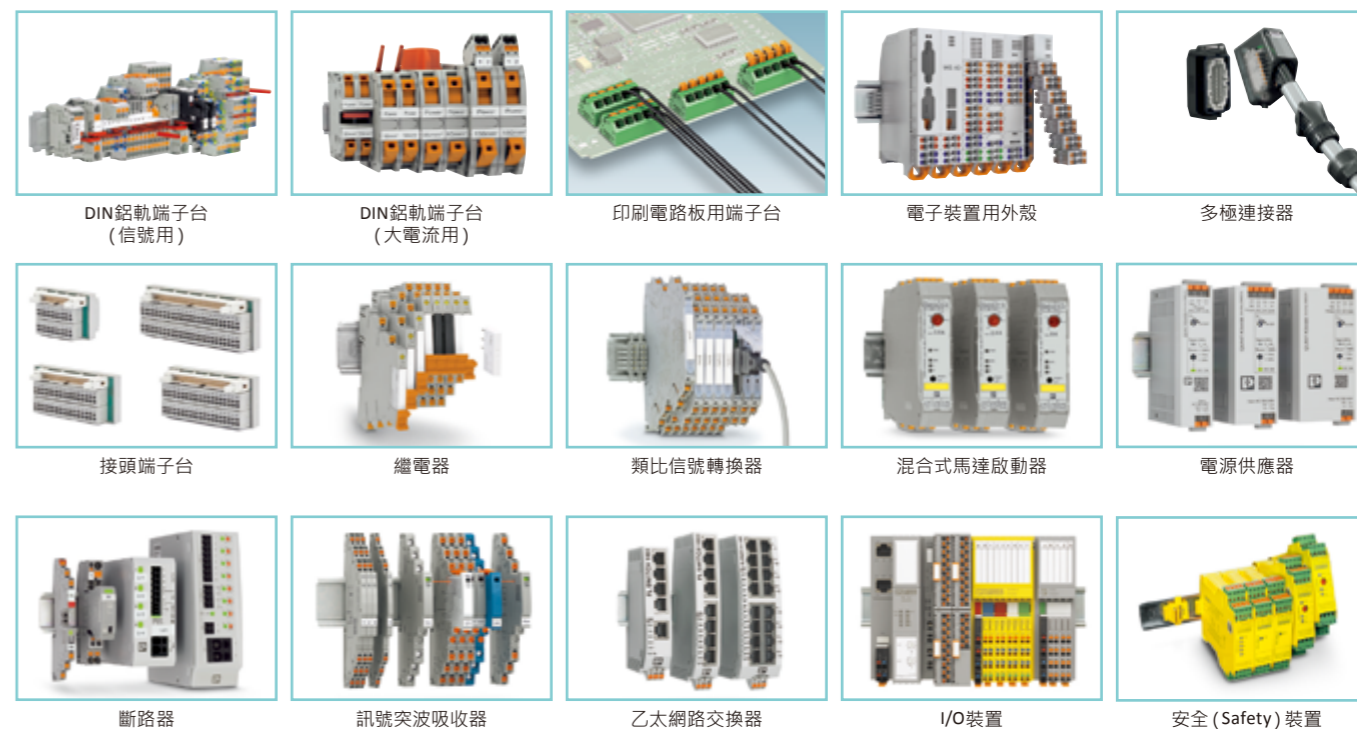

柏叻 Facebook 粉絲團
柏叻自動化

PHOENIX CONTACT 獨家的連接技術 Push-in Technology

Push-in Technology減少配線作業、縮小控制盤體積、因應可信度更高的控制盤市場需求。PHOENIX CONTACT於1978年首度開發 Push-in 端子台，目前則是從端子台到PLC一氣呵成，備齊所有系列商品。

減少配線作業

只需插入電線便可連接
不需要扭力管理、重新鎖緊

控制盤體積更小

可縮小裝置部分的體積
減少無效空間

可信度更高

不會因為震動而鬆動
利用不易脫落的彈簧維持電線

Push-in Technology[®]
Designed by PHOENIX CONTACT

PHOENIX CONTACT 菲尼克斯找睿豐

相關手冊請至睿豐下載

www.refo-tw.com

睿豐 LINE ID

0978283633

睿豐 粉絲團

REFO Automation

重載連接器 Push-in 式插入元件

- 從固定插入件全新推出最多46 PIN(B24)的多PIN型
- 模組化插入件為B24尺寸·最多可使用72 PIN
- 採用Push-in式連接·只需插入便可輕鬆配線
- 從小型的D7到各種B尺寸·支援各種尺寸的系列商品

Push-in TechnologyTM
Designed by PHOENIX CONTACT