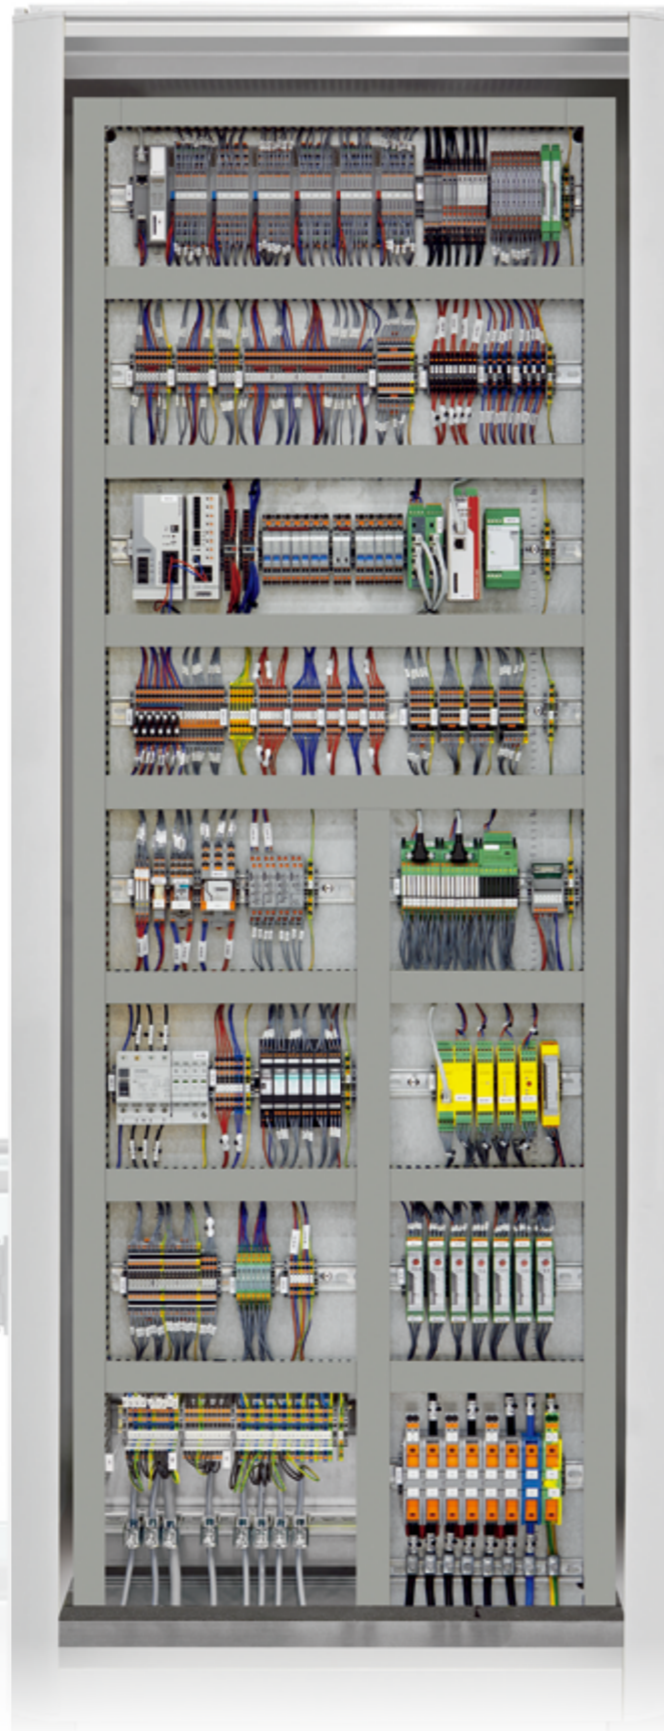

睿豐Facebook粉絲團

REFO Automation

PHOENIX
CONTACT
INSPIRING INNOVATIONS

印刷電路板用端子台、接頭

網路安全/遠端存取

電子裝置用外殼

無線裝置

控制器

機殼/電路板安裝用接頭

電源供應器

斷路器

標記印表機、零組件

UPS系統

繼電器

工具

突波保護器

配件

控制用端子台

大電流用端子台

類比信號轉換器

LED照明

HMI/工業用PC

圓型電纜接頭

I/O裝置

媒體/協定轉換器

圓型組裝式接頭

安全 (Safety) 裝置

乙太網路交換器

Push-in式面板貫穿接頭

防水型多連接埠

混合式馬達啟動器

接頭端子台