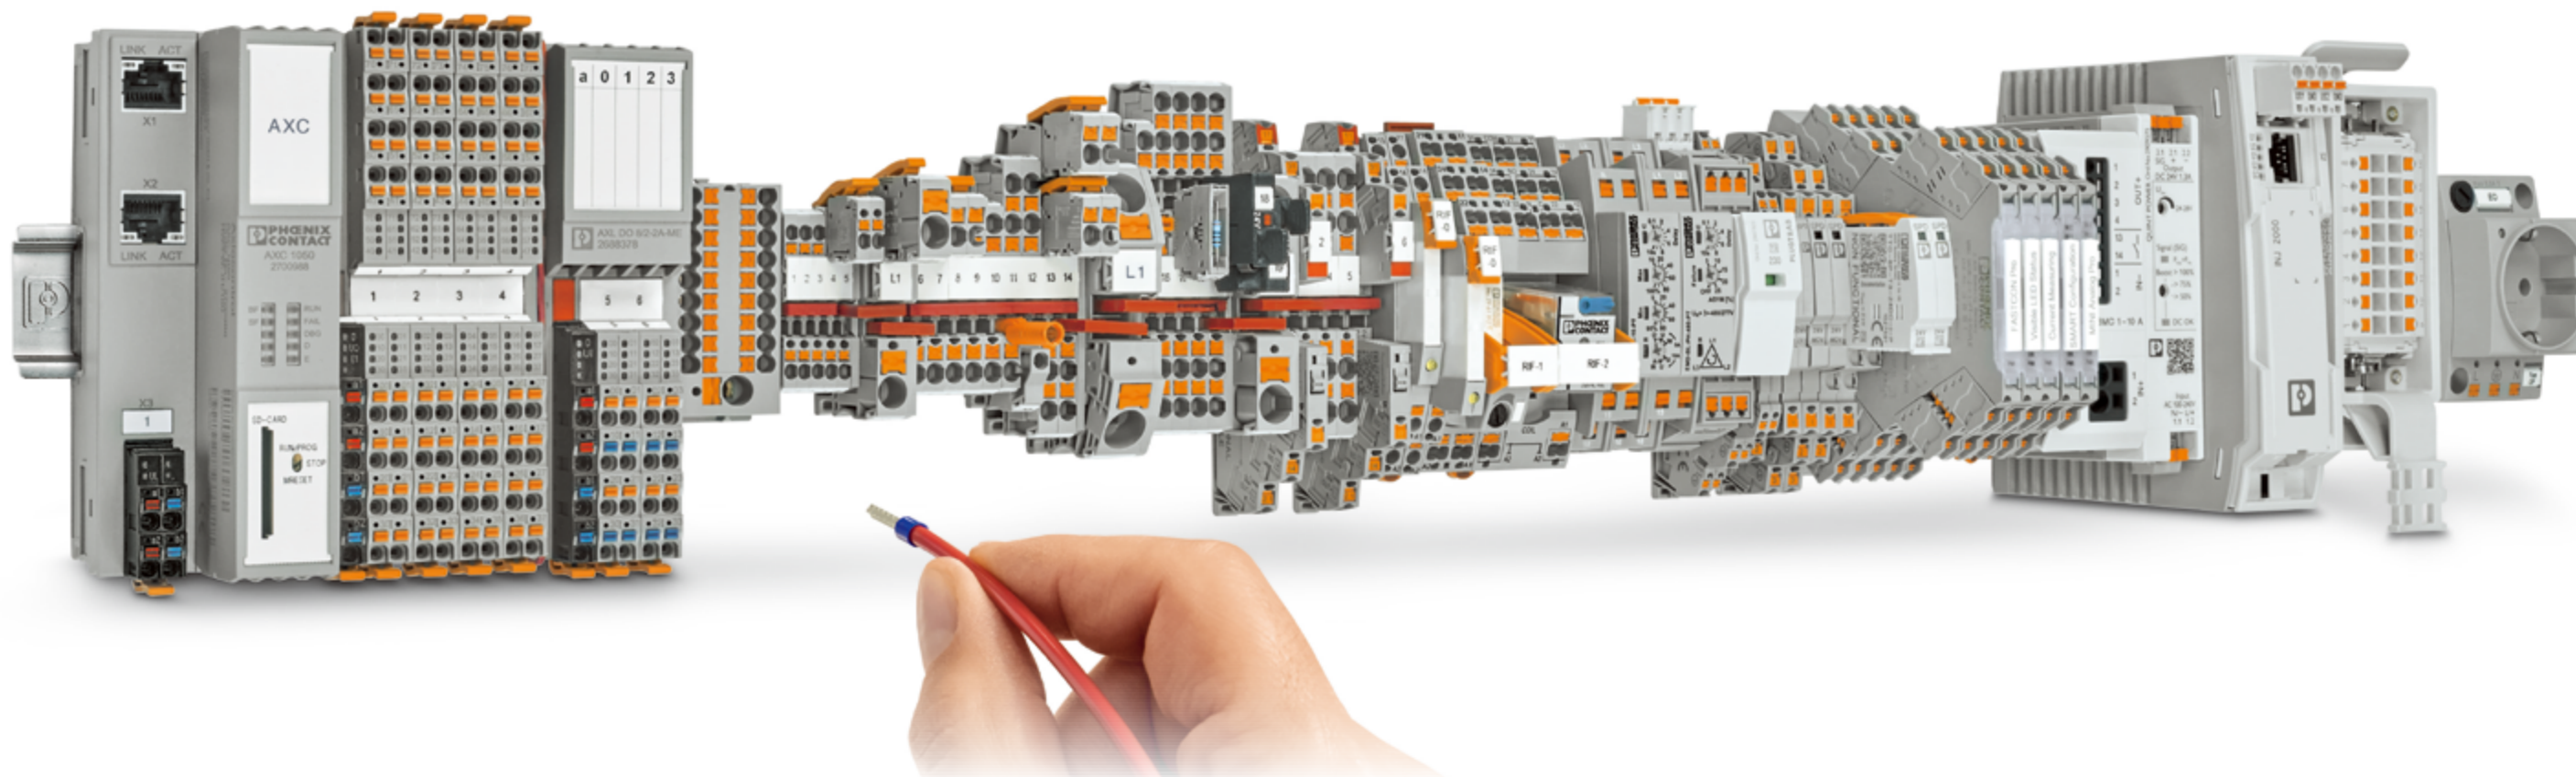

媒體/協定轉換器

圓型組裝式接頭

安全 (Safety) 裝置

乙太網路交換器

Push-in式面板貫穿接頭

防水型多連接埠

混合式馬達啟動器

接頭端子台

柏叻 Facebook 粉絲團
柏叻自動化

PHOENIX CONTACT 獨家的連接技術 Push-in Technology

Push-in Technology減少配線作業、縮小控制盤體積、因應可信度更高的控制盤市場需求。PHOENIX CONTACT於1978年首度開發 Push-in 端子台，目前則是從端子台到PLC一氣呵成，備齊所有系列商品。

減少配線作業

只需插入電線便可連接
不需要扭力管理、重新鎖緊

控制盤體積更小

可縮小裝置部分的體積
減少無效空間

可信度更高

不會因為震動而鬆動
利用不易脫落的彈簧維持電線

Push-in Technology[®]
Designed by PHOENIX CONTACT

PHOENIX CONTACT 菲尼克斯找睿豐

相關手冊請至睿豐下載

www.refo-tw.com

睿豐 LINE ID

0978283633

睿豐 粉絲團

REFO Automation

重載連接器 Push-in 式插入元件

- 從固定插入件全新推出最多46 PIN(B24)的多PIN型
- 模組化插入件為B24尺寸·最多可使用72 PIN
- 採用Push-in式連接·只需插入便可輕鬆配線
- 從小型的D7到各種B尺寸·支援各種尺寸的系列商品

Push-in TechnologyTM
Designed by PHOENIX CONTACT