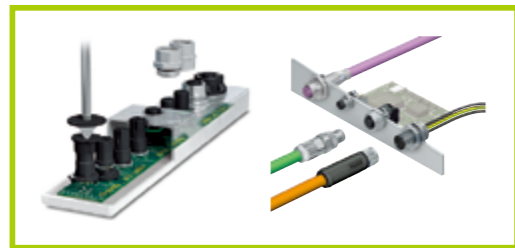

睿豐Facebook粉絲團

REFO Automation

PHOENIX
CONTACT
INSPIRING INNOVATIONS

印刷電路板用端子台、接頭

網路安全/遠端存取

電子裝置用外殼

無線裝置

控制器

機殼/電路板安裝用接頭

電源供應器

斷路器

標記印表機、零組件

UPS系統

繼電器

工具

突波保護器

配件

控制用端子台

大電流用端子台

類比信號轉換器

LED照明

HMI/工業用PC

圓型電纜接頭

I/O裝置

睿豐 LINE ID

0978283633

睿豐 粉絲團

REFO Automation

重載連接器 Push-in 式插入元件

- 從固定插入件全新推出最多46 PIN(B24)的多PIN型
- 模組化插入件為B24尺寸·最多可使用72 PIN
- 採用Push-in式連接·只需插入便可輕鬆配線
- 從小型的D7到各種B尺寸·支援各種尺寸的系列商品

Push-in TechnologyTM
Designed by PHOENIX CONTACT