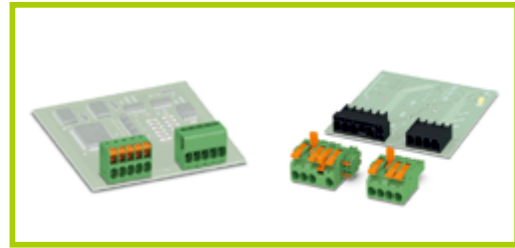

睿豐Facebook粉絲團

REFO Automation

PHOENIX
CONTACT
INSPIRING INNOVATIONS

印刷電路板用端子台、接頭

網路安全/遠端存取

電子裝置用外殼

無線裝置

控制器

機殼/電路板安裝用接頭

電源供應器

斷路器

標記印表機、零組件

UPS系統

繼電器

工具

突波保護器

配件

控制用端子台

大電流用端子台

類比信號轉換器

LED照明

HMI/工業用PC

圓型電纜接頭

I/O裝置