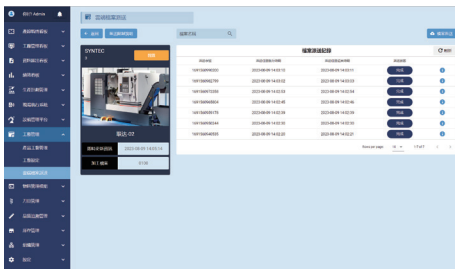

◆ 遠端工藝派檔，資訊傳輸高效安全

以設備聯網作為基礎，實現加工檔案遠端上傳
與更新，無須仰賴人工備份與傳輸，有效提升
加工檔案傳遞效率與工藝保密性