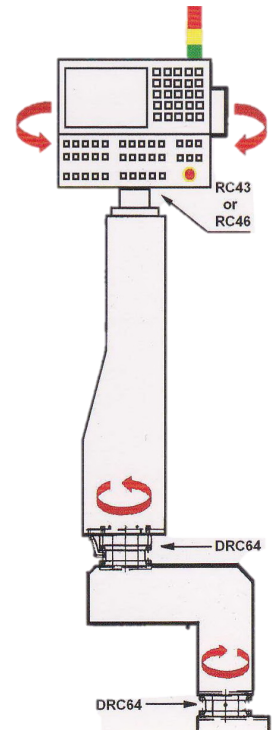

合易欣實業有限公司
RICH REWARDS ENTERPRISE CO. LTD

E-MAIL : rich_rewards@msa.hinet.net

台中市西屯區河南路一段160-1號6樓之2

TEL: (04)23160315 FAX: (04)23122093