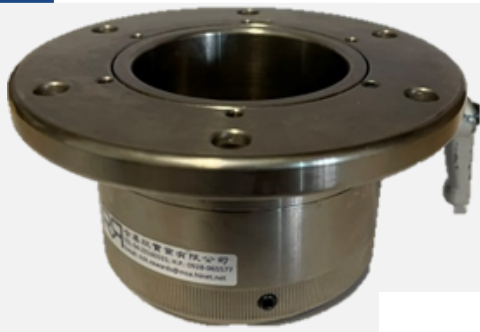

技術規格

Technical Specifications

RC-43