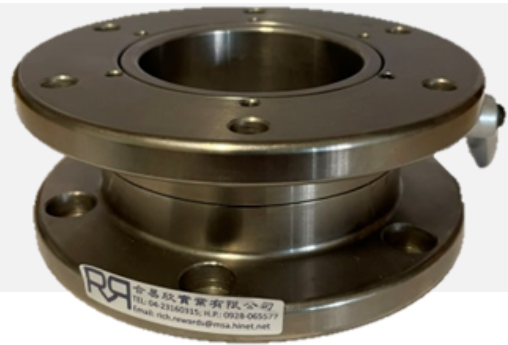

RC-64

DRC-64