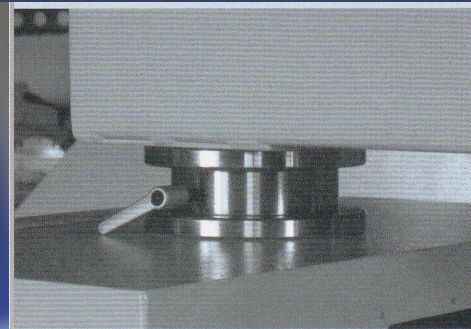

合易欣實業有限公司
RICH REWARDS ENTERPRISE CO. LTD

迴轉連接盤

ROTARY CONNECTOR

可解決電控箱操作旋轉不順暢及電線纏繞的問題
可做任何角度定位

DRC-64

專利產品

RC-64 & RC-43

適用於各種機型操控箱的連接
表面電解鉻處理永不生鏽